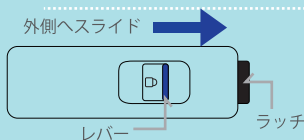

- ① 矢印方向へカードを挿入。
- ② 「カチッ」と音がするまでしっかりと奥まで差し込んでください。

LOCK <施錠する>

■ 緑色から ■ 赤色に変わる。

OPEN <解錠する>

■ 赤色から ■ 緑色に変わる。

簡易式ロック機構

中央のカードロックとは別にサイドロックもあり施錠できます。
このロックは不用意に開かないようにするための機能です。

LOCK <施錠する>

- ① レバーを外側へスライドする
- ② ラッチを押しても開きません。

OPEN <解錠する>

- ① レバーを内側へスライドする
- ② ラッチを押すと開きます。