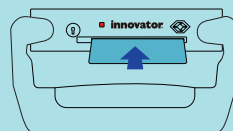

- ① 矢印方向へカードを挿入。
- ② 「カチッ」と音がするまでしっかりと奥まで差し込んでください。

LOCK <施錠する>

■ 緑色から ■ 赤色に変わる。

OPEN <解錠する>

■ 赤色から ■ 緑色に変わる。

簡易式ロック機構

中央のカードロックとは別にサイドロックもあり施錠できます。
このロックは不用意に開かないようにするための機能です。

LOCK <施錠する>

- ① レバーを外側へスライドする
- ② ラッチを押しても開きません。

OPEN <解錠する>

- ① レバーを内側へスライドする
- ② ラッチを押すと開きます。